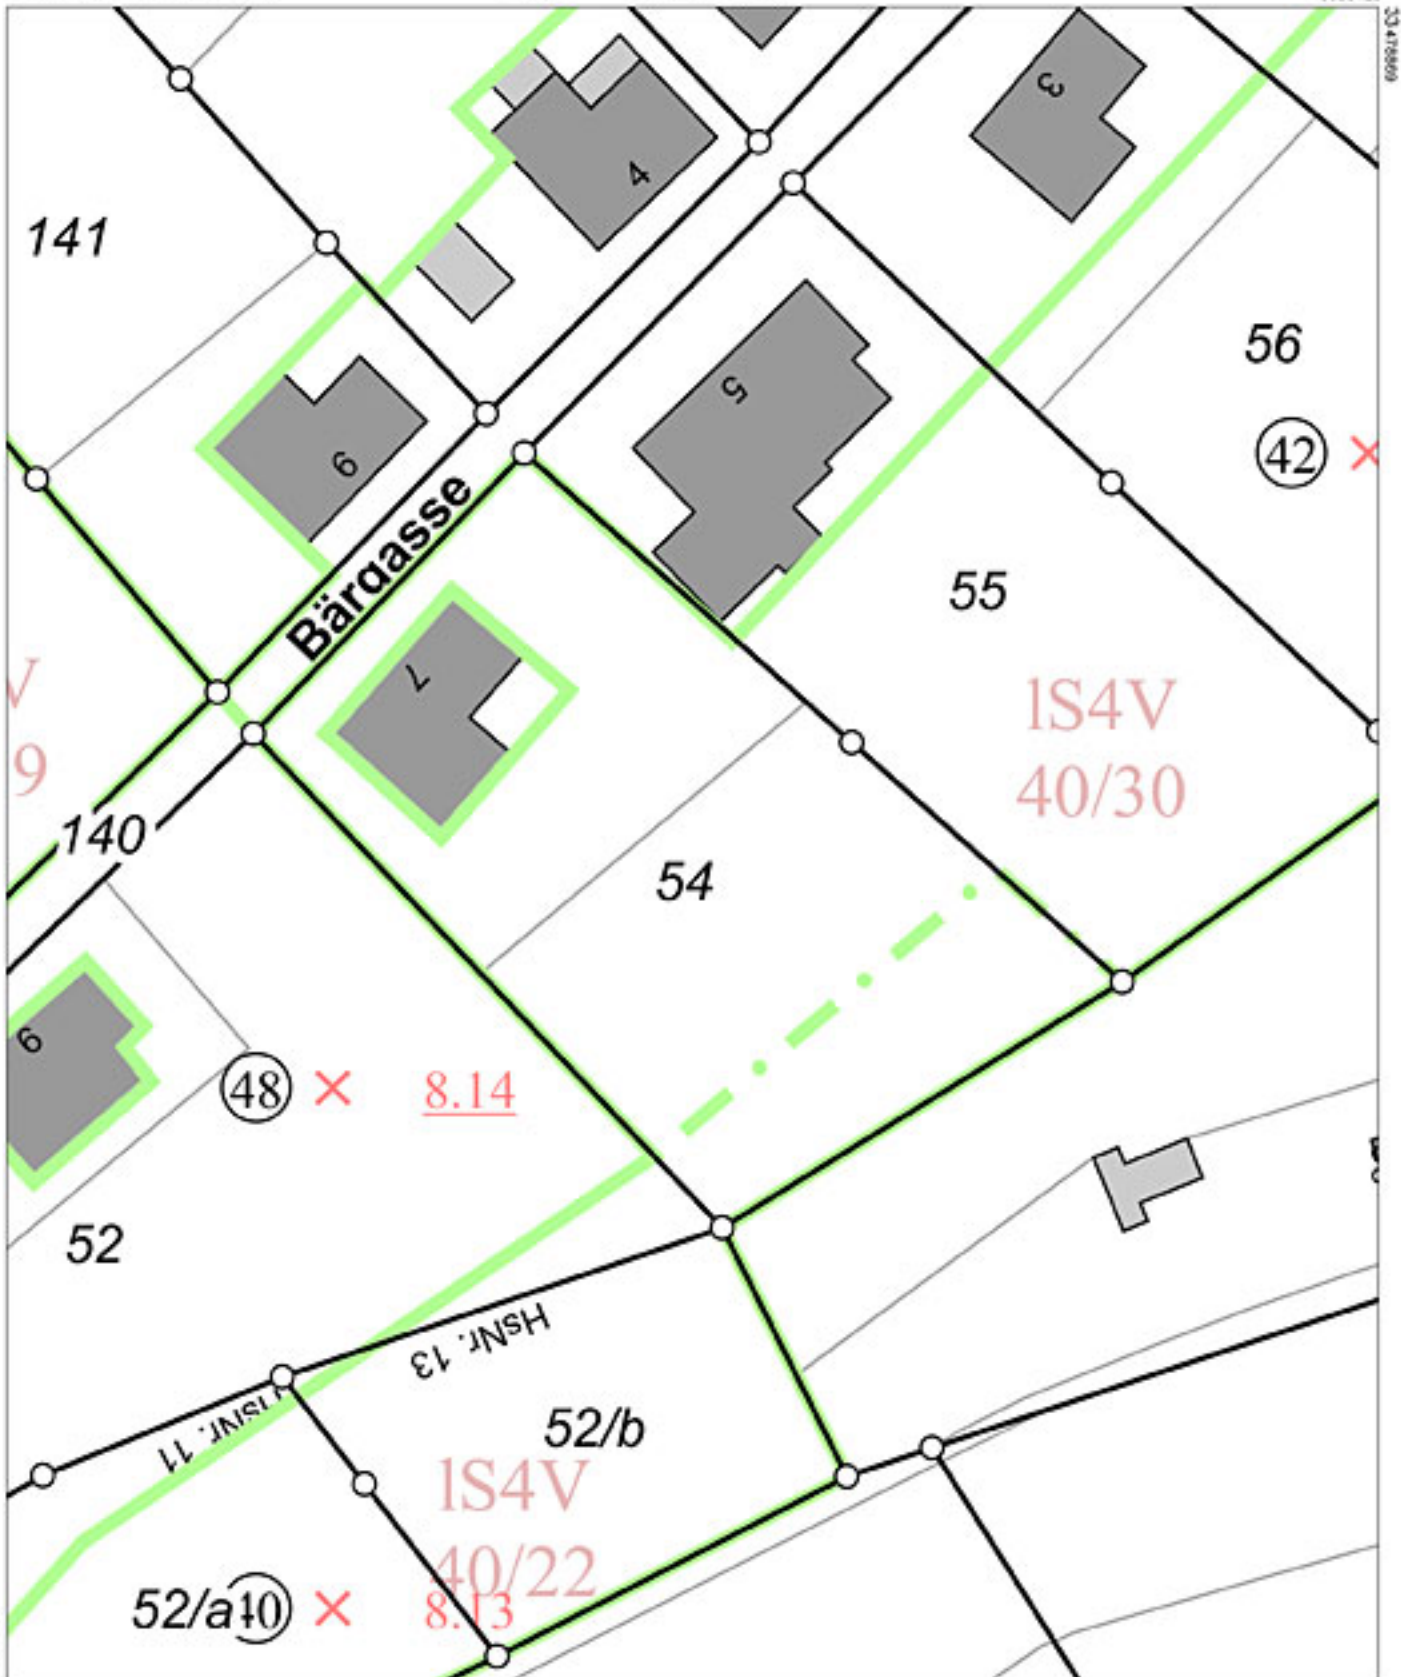

Vermessungsverwaltung des Freistaates Sachsen
Landkreis Görlitz

Georgewitzer Straße 42
02708 Löbau

Auszug aus dem Liegenschaftskataster

Liegenschaftskarte 1:500
mit Bodenschätzung

Erstellt am 28.10.2014

Flurstück: 54
Gemarkung: Jonsdorf (8713)

Gemeinde: Jonsdorf
Kreis: Landkreis Görlitz

Maßstab 1:500 Meter

Benutzung der Daten des Liegenschaftskatasters nach Maßgabe von § 13 des Sächsischen Vermessungs- und Katastergesetzes.
Der Auszug aus dem Liegenschaftskataster ist zur Entnahme von Maßen, insbesondere von Grenzmaßen oder Grenzabständen nicht geeignet.
Gefertigt durch: gr_oebv, Strasse 1, 00000 Stadt